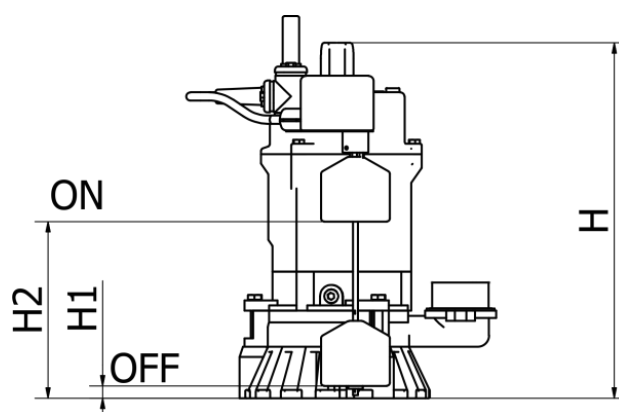

Varenummer: 719001050040067101  
Beskrivelse: KLEEpump KSP50-5.04SAL Blå  
0,4kW 1x230V 50Hz Udløb 2" m/automatik

## Mål

A = 249  
A1 = 95  
A2 = 120  
H = 343  
H1 = 150  
H2 = 230  
Kg = 12.3