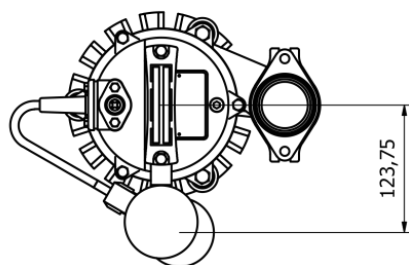

Varenummer: 719001050040067101  
Beskrivelse: KLEEpump KSP50-5.04SAL Blå  
0,4kW 1x230V 50Hz Udløb 2" m/automatik

## Mål

A = 249  
A1 = 95  
A2 = 120  
H = 343  
H1 = 150  
H2 = 230  
Kg = 12.3